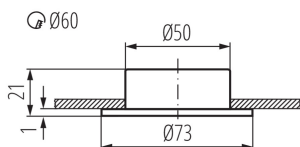

Bútorba szerelhető spot lámpatest

5905339008152

A Kanlux GAVI egy üvegből és acélból készült bútorvilágító lámpatest. Az egyszerűséggel jellemezhető színeknek köszönhetően a lámpatestek diszkréten simulnak bele az adott környezetbe.

ÁLTALÁNOS ADATOK:

Szín: matt króm

Beszereles helye: szerelés: mennyezeti süllyesztett

Alkalmazás helye: beltéri

Minimális távolság a megvilágított tárgytól: 0,5m

Átmérő [mm]: 73

Szerelési nyílás [mm]: Ø60

MŰSZAKI ADATOK:

Névleges feszültség [V]: 12 AC; 12 DC

Maximális teljesítmény [W]: max 20

Áramütés elleni védelmi osztály: III

A készlet tartalmazza a fényforrásokat: nem

Foglalat : G4

Környezeti hőmérséklet-tartomány, melynek a termék ki lehet téve [° C]: 5÷25

Lámpaház anyaga: acél

Csatlakozó típusa: szabad kábelvégződések

IP védelességi fokozat: 20

LOGISZTIKAI ADATOK:

Csomagolás típusa: 50

Darabszám közbenső csomagolásban: 1

Darabszám gyűjtőcsomagolásban: 50

Nettó egységsúly [g]: 66

Súly [g]: 90

Egységcsomagolás hossza [cm]: 7.5

Egységcsomagolás szélessége [cm]: 3

Egységcsomagolás magassága [cm]: 8

Doboz súlya [kg]: 4.5

Karton szélessége [cm]: 17

Doboz magassága [cm]: 16

Doboz hossza [cm]: 39.5

Karton térfogata [m³]: 0.010744